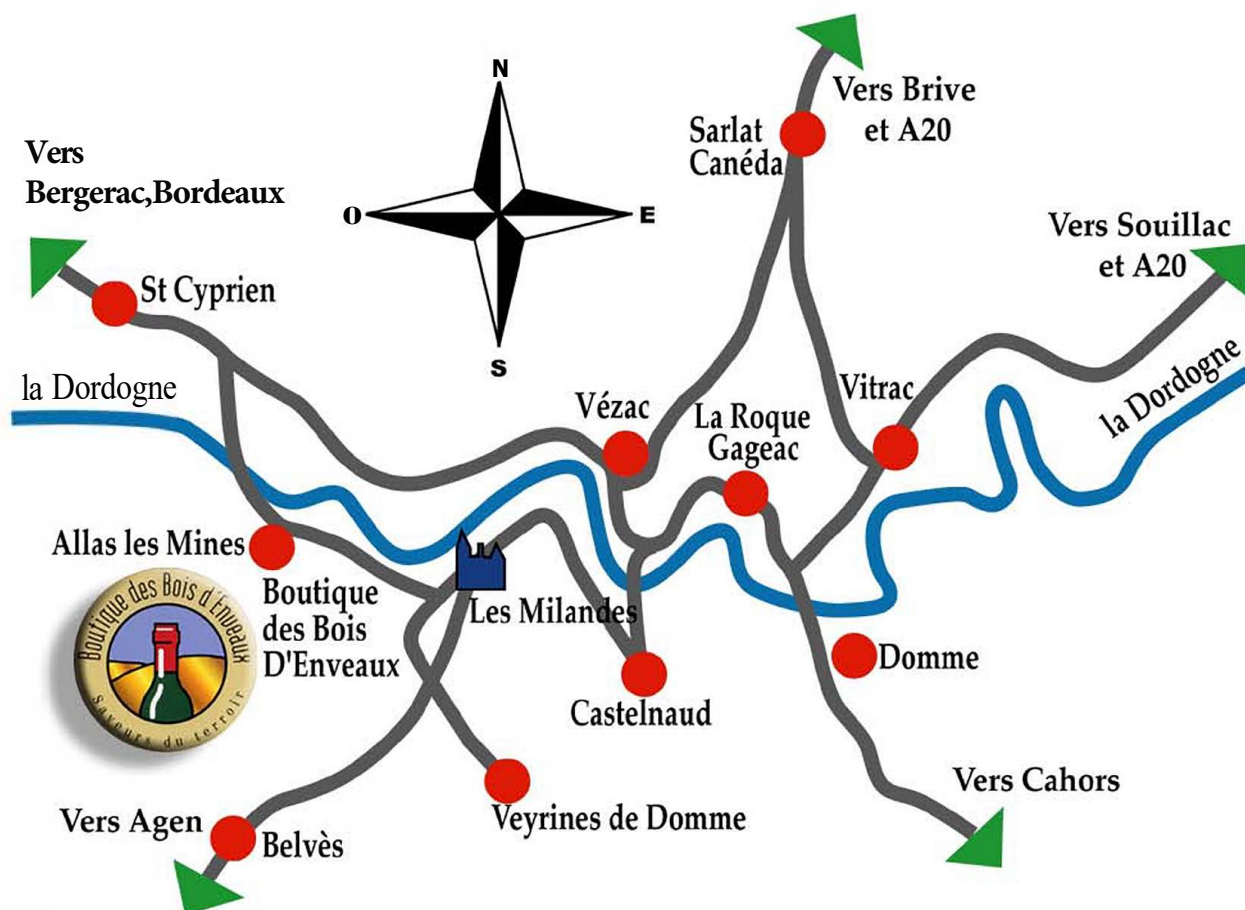

Plan d'accès Boutique des Bois d'enveaux

Boutique des Bois d'Enveaux
341 route des Bois d'Enveaux - Falgueyrat - 24250 Veyrines de Domme
Tél : 05 53 29 24 45